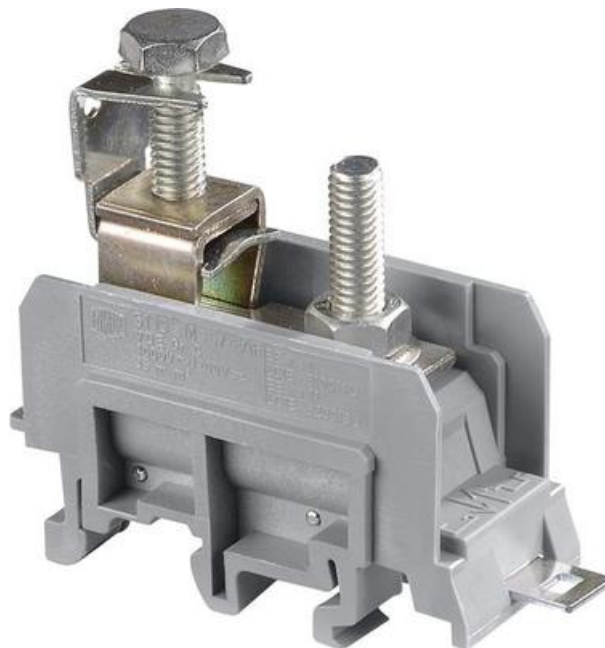

Dopyt

entrelec®

M35/26.AF SILOVÁ SVORKA

11513916

M35/26.AF svorka silová

POPIS PRODUKTU

ŠPECIFIKÁCIA

Balenie	10 ks
Farba	Šedá
Hĺbka	66 mm
Max. ťahovací moment	4,5 Nm
Menovité napätie podľa IEC	1000 V
Menovité napätie podľa UL	600 V
Menovitý prierez podľa IEC	25 mm ²
Menovitý prúd podľa IEC	101 A
Menovitý prúd podľa UL	115 A
Min. ťahovací moment	4,5 Nm
Počet pripojení	2 ks
Šírka	26 mm
Výška	63,5 mm
Zhoda s normami	CE, CSA, Gost R, USR