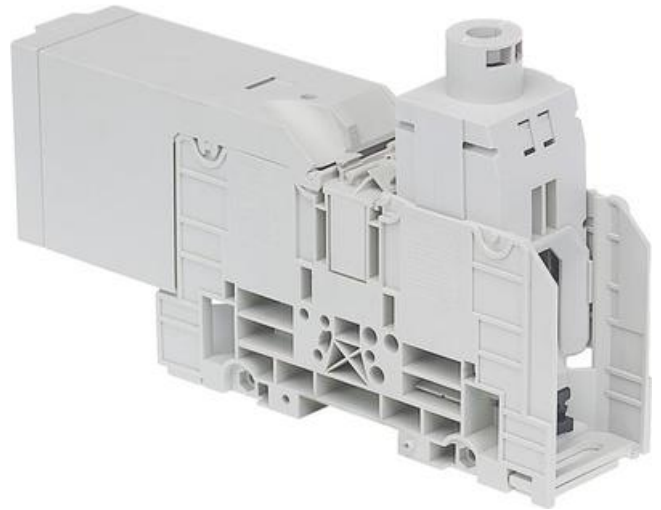

Dopyt

entrelec

D35/27.AF SILOVÁ SVORKA

19000625

D35/27.AF power terminal block

POPIS PRODUKTU

ŠPECIFIKÁCIA

Balenie	10 ks
Farba	Šedá
Hĺbka	136,5 mm
Impulzné výdržné napätie	8000 V
Max. uťahovací moment	6 Nm
Menovité napätie podľa IEC	1000 V
Menovitý prierez podľa IEC	35 mm ²
Menovitý prúd podľa IEC	125 A
Min. uťahovací moment	3 Nm
Počet pripojení	2 ks
Šírka	27 mm
Výška	82,5 mm
Zhoda s normami	CE, Gost R, RoHS, USR CNR