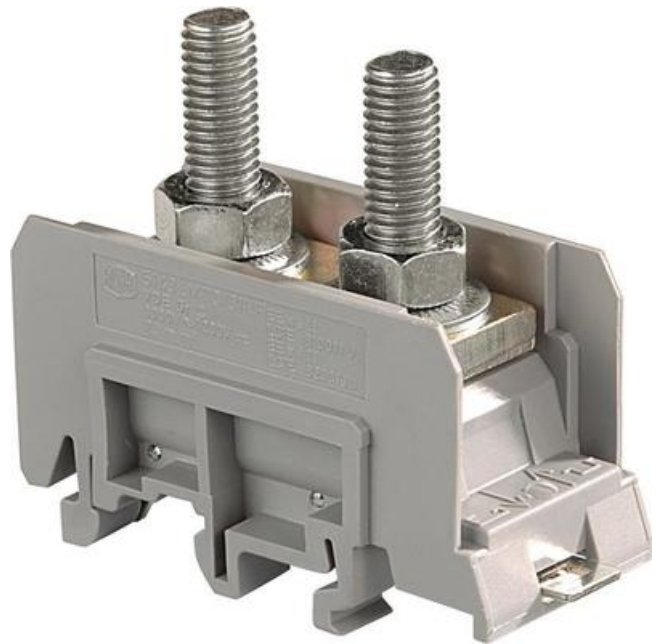

Dopyt

entrelec®

M70/31.FF SILOVÁ SVORKA

11514312

M70/31.FF Powerblock

POPIS PRODUKTU

ŠPECIFIKÁCIA

Balenie	10 ks
Farba	Šedá
Hĺbka	66 mm
Max. prierez lankového vodiča podľa IEC	50 mm ²
Max. prierez pevného vodiča podľa IEC	70 mm ²
Max. uťahovací moment	6 Nm
Menovité napätie podľa IEC	1000 V
Menovitý prierez podľa IEC	50 mm ²
Menovitý prúd podľa IEC	150 A
Min. prierez lankového vodiča podľa IEC	6 mm ²
Min. prierez pevného vodiča podľa IEC	6 mm ²
Počet pripojení	2 ks
Šírka	31 mm
Výška	58,5 mm
Zhoda s normami	CE, CSA, Gost R, RoHS, USR