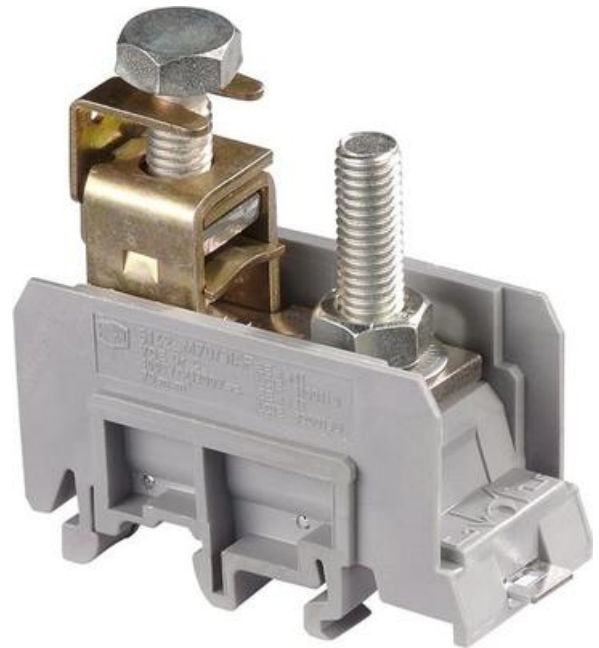

Dopyt

entrelec®

M70/31.AF SILOVÁ SVORKA

11514211

M70/31.AF Powerblock

POPIS PRODUKTU

ŠPECIFIKÁCIA

Balenie	10 ks
Farba	Šedá
Hĺbka	66 mm
Max. ťahovací moment	6 Nm
Menovité napätie podľa IEC	1000 V
Menovitý prierez podľa IEC	50 mm ²
Menovitý prúd podľa IEC	150 A
Počet pripojení	2 ks
Šírka	31 mm
Výška	70,5 mm
Zhoda s normami	CE, CSA, Gost R, RoHS, USR