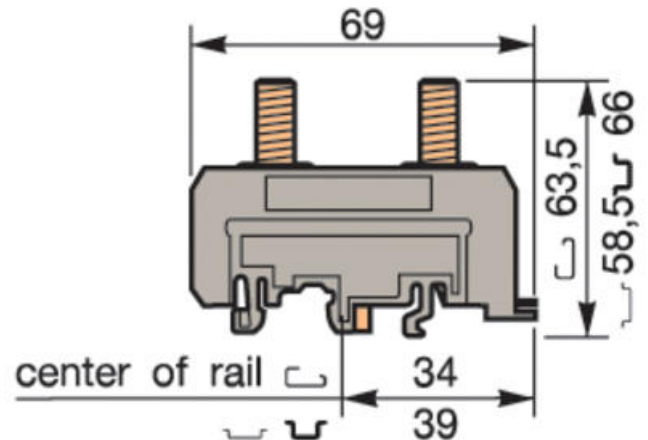

Dopyt

entrelec®**M120/35.FF SILOVÁ SVORKA**

11514615

M120/35.FF Powerblock

**POPIS PRODUKTU****ŠPECIFIKÁCIA**

Balenie	10 ks
Farba	Šedá
Hĺbka	69 mm
Impulzné výdržné napätie	8000 V
Max. prierez lankového vodiča podľa IEC	70 mm ²
Max. prierez pevného vodiča podľa IEC	95 mm ²
Max. uťahovací moment	6 Nm
Menovité napätie podľa IEC	1000 V
Menovitý prierez podľa IEC	70 mm ²
Menovitý prúd podľa IEC	192 A
Min. prierez lankového vodiča podľa IEC	6 mm ²
Min. prierez pevného vodiča podľa IEC	6 mm ²
Počet pripojení	2 ks
Šírka	35 mm
Výška	58,5 mm
Zhoda s normami	CE, CSA, Gost R, RoHS, USR