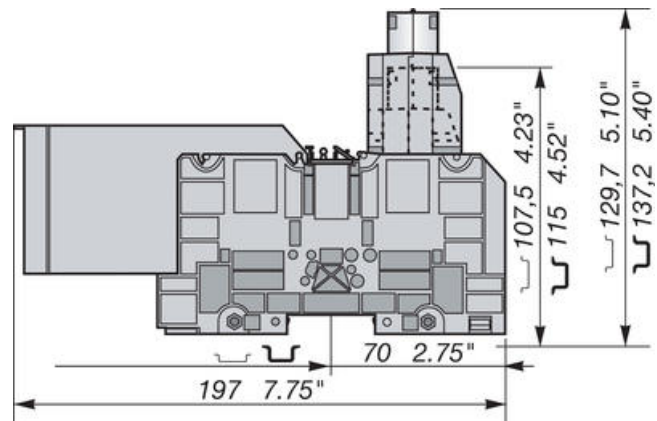

Dopyt

**entrelec®****D185/55.AF SILOVÁ SVORKA**

19000900

D185/55.AF svorka silová

## ŠPECIFIKÁCIA

Balenie	1 ks
Farba	Šedá
Hĺbka	228,5 mm
Impulzné výdržné napätie	8000 V
Max. uťahovací moment	50 Nm
Menovité napätie podľa IEC	1000 V
Menovité napätie podľa UL	600 V
Menovitý prierez podľa IEC	185 mm <sup>2</sup>
Menovitý prúd podľa IEC	353 A
Menovitý prúd podľa UL	320 A
Min. uťahovací moment	25 Nm
Počet pripojení	2 ks
Šírka	55 mm
Výška	152 mm
Zhoda s normami	CE, Gost R, RoHS, USR CNR