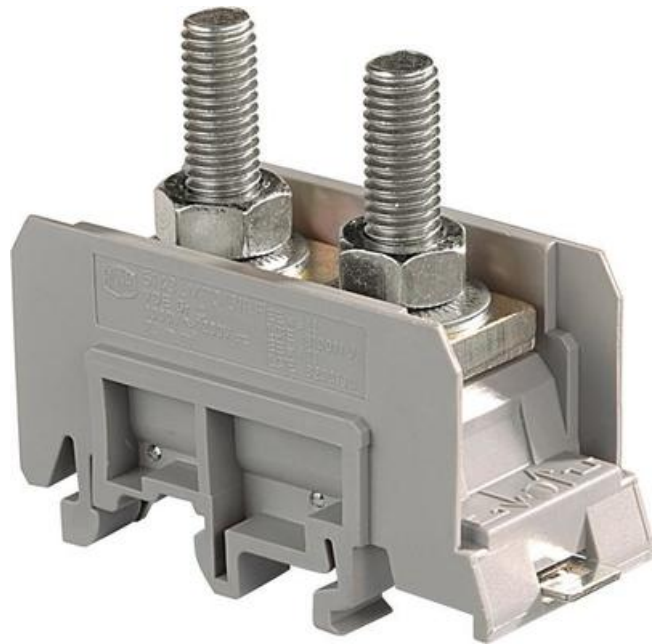

## M300/42.FF SILOVÁ SVORKA

11514920

M300/42.FF Powerblock

### ŠPECIFIKÁCIA

Balenie	10 ks
Farba	Šedá
Hĺbka	93 mm
Impulzné výdržné napätie	8000 V
Max. prierez lankového vodiča podľa IEC	120 mm <sup>2</sup>
Max. prierez pevného vodiča podľa IEC	150 mm <sup>2</sup>
Max. uťahovací moment	10 Nm
Menovité napätie podľa IEC	1000 V
Menovité napätie podľa UL	600 V
Menovitý prúd podľa IEC	269 A
Menovitý prúd podľa UL	230 A
Min. prierez lankového vodiča podľa IEC	6 mm <sup>2</sup>
Min. prierez pevného vodiča podľa IEC	6 mm <sup>2</sup>
Min. uťahovací moment	10 Nm
Počet pripojení	2 ks
Šírka	42 mm

Výška 56,5 mm

Zhoda s normami CE, CSA, Gost R, RoHS, USR