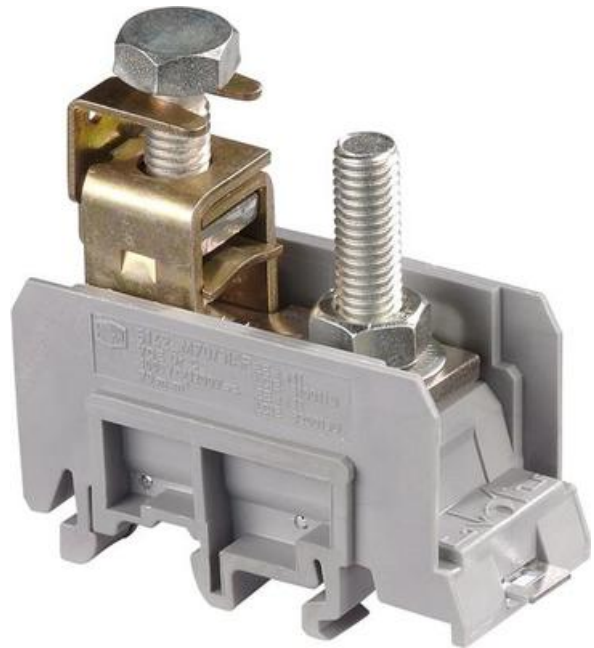

Dopyt

entrelec®

M300/42.AF SILOVÁ SVORKA

11514827

M300/42.AF Powerblock

POPIS PRODUKTU

ŠPECIFIKÁCIA

Balenie	10 ks
Farba	Šedá
Hĺbka	93 mm
Impulzné výdržné napätie	8000 V
Max. uťahovací moment	10 Nm
Menovité napätie podľa IEC	1000 V
Menovité napätie podľa UL	600 V
Menovitý prúd podľa IEC	269 A
Menovitý prúd podľa UL	380 A
Min. uťahovací moment	10 Nm
Počet pripojení	2 ks
Šírka	42 mm
Výška	99,5 mm
Zhoda s normami	CE, CSA, Gost R, RoHS, USR