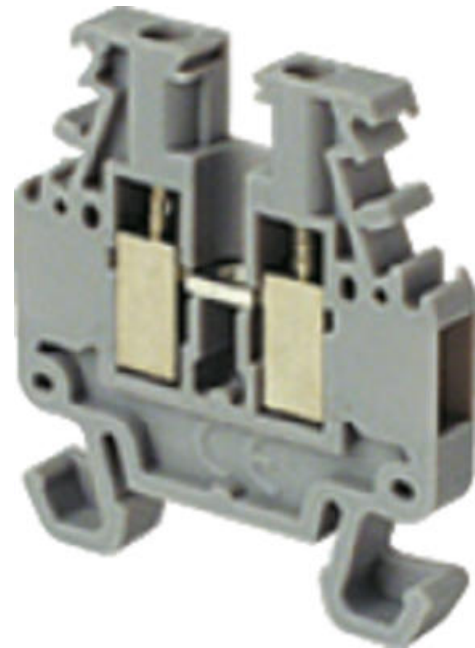

Dopyt

entrelec®**DR1.5/4 MINIATURNÍ SVORKA**

11010625

DR 1,5/4 Block For TS15 Rail

POPIS PRODUKTU

ŠPECIFIKÁCIA

Balenie	50 ks
Dĺžka odizolovania	7 mm
Farba	Šedá
Hĺbka	28 mm
Impulzné výdržné napätie	6000 V
Max. prierez lankového vodiča podľa IEC	1,5 mm ²
Max. prierez pevného vodiča podľa IEC	1,5 mm ²
Max. uťahovací moment	0,6 Nm
Menovité napätie podľa IEC	500 V
Menovitý prierez podľa IEC	1,5 mm ²
Menovitý prúd podľa IEC	17,5 A
Min. prierez lankového vodiča podľa IEC	0,22 mm ²
Min. prierez pevného vodiča podľa IEC	0,2 mm ²
Min. uťahovací moment	0,4 Nm
Odporúčaný plochý skrutkovač	2,5 Ø mm
Počet pripojení	2 ks

Šírka	4 mm
Trieda krytia	IP20
Výška	31 mm
Zhoda s normami	CE, Gost R, RoHS