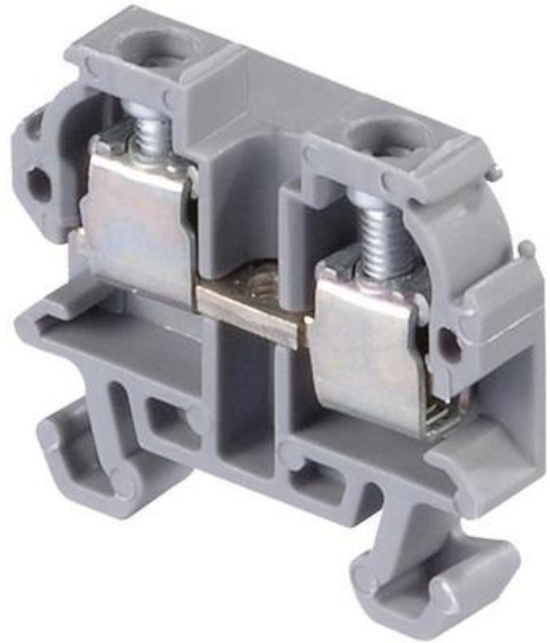

## DR1.5/5 MINIATURNÍ SVORKA

11208602

DR 1.5/5 Mini Block For TS15 Rail

### ŠPECIFIKÁCIA

Balenie	100 ks
Dĺžka odizolovania	8,5 mm
Farba	Šedá
Hĺbka	27,5 mm
Max. prierez lankového vodiča podľa IEC	1,5 mm <sup>2</sup>
Max. prierez pevného vodiča podľa IEC	2,5 mm <sup>2</sup>
Max. uťahovací moment	0,6 Nm
Menovité napätie podľa CSA	300 V
Menovité napätie podľa IEC	250 V
Menovitý prierez podľa CSA	14 AWG
Menovitý prierez podľa IEC	1,5 mm <sup>2</sup>
Menovitý prúd podľa CSA	20 A
Menovitý prúd podľa IEC	20 A
Min. prierez lankového vodiča podľa IEC	0,22 mm <sup>2</sup>
Min. prierez pevného vodiča podľa IEC	0,2 mm <sup>2</sup>
Min. uťahovací moment	0,4 Nm

Odporúčaný plochý skrutkovač	3,5 Ø mm
Počet pripojení	2 ks
Šírka	5 mm
Trieda krytia	IP20
Výška	25 mm
Zhoda s normami	CE, CSA, Gost R, RoHS