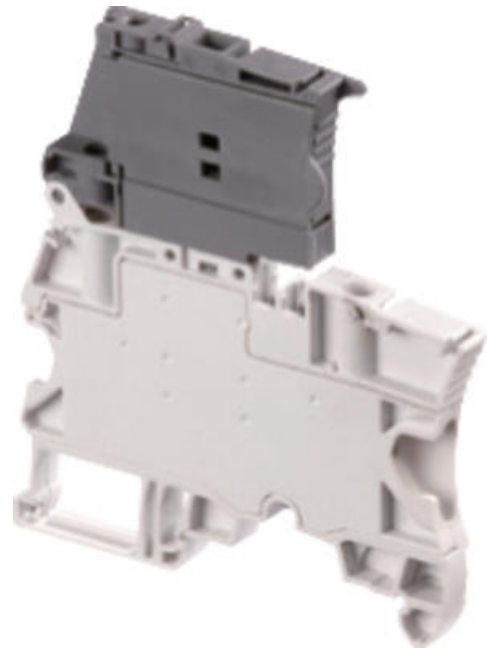

Dopyt

entrelec®

ZS4-SF - RADOVÁ SVORKA PRE POISTKY 5 X 20 MM

1SNK506410R0000

ZS4-SF svorka poistková šedá

POPIS PRODUKTU

Lištová svorka

Skrutka-skrutka

Šírka 6 mm

Svorkovnica ZS4-SF dovoľuje použitie káblov až do prierezu 4 mm² a montuje sa na lištu TS35.

ŠPECIFIKÁCIA

Balenie	50 ks
Dĺžka odizolovania	11 mm
Farba	Šedá, Čierna
Hĺbka	59,7 mm
Impulzné výdržné napätie	8000 V
Max. prierez lankového vodiča podľa IEC	4 mm ²
Max. prierez pevného vodiča podľa IEC	4 mm ²
Max. prierez pevného vodiča podľa UL	10 AWG
Max. prierez vodiča s izolovanou dutinkou podľa IEC	4 mm ²
Max. prierez vodiča s neizolovanou dutinkou podľa IEC	4 mm ²
Max. ťahovací moment	0,7 Nm

Menovité napätie podľa CSA	300 V
Menovité napätie podľa IEC	630 V
Menovité napätie podľa UL	300 V
Menovitý prierez podľa CSA	10 AWG
Menovitý prierez podľa IEC	4 mm ²
Menovitý prierez podľa UL	10 AWG
Menovitý prúd podľa CSA	10 A
Menovitý prúd podľa IEC	6,3 A
Menovitý prúd podľa UL	10 A
Min. prierez lankového vodiča podľa IEC	0,22 mm ²
Min. prierez pevného vodiča podľa UL	24 AWG
Min. prierez pevného vodiča podľa IEC	0,2 mm ²
Min. prierez vodiča s izolovanou dutinkou podľa IEC	0,22 mm ²
Min. prierez vodiča s neizolovanou dutinkou podľa IEC	0,22 mm ²
Min. uťahovací moment	0,5 Nm
Odporúčaný plochý skrutkovač	3,5 Ø mm
Počet pripojení	2 ks
Šírka	8 mm
Trieda krytia	IP20
Výška	47,1 mm
Zhoda s normami	BV, CB, CE, CSA, DNV, Gost R, Rina, RoHS, USR CNR