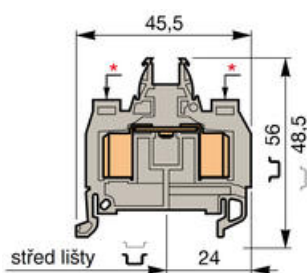

## D4/8... .ADO, D4/8.P.ADO

39924414

D4/8.ADO 4,00 mm šedá

### POPIS PRODUKTU

Štandardná svorka  
Šírka 8 mm

Zemniaca svorka  
Šírka 8 mm

ADO-pre prierez vodiča 4 mm<sup>2</sup>

### ŠPECIFIKÁCIA

<b>Farba</b>	Šedá
<b>Max. prierez pevného vodiča ADO svorky podľa IEC</b>	4 mm <sup>2</sup>
<b>Menovité napätie podľa CSA</b>	600 V
<b>Menovité napätie podľa IEC</b>	1000 V
<b>Menovité napätie podľa UL</b>	600 V
<b>Menovitý prierez podľa CSA</b>	12 AWG
<b>Menovitý prierez podľa IEC</b>	4 mm <sup>2</sup>
<b>Menovitý prierez podľa UL</b>	12 AWG
<b>Menovitý prúd podľa CSA</b>	25 A
<b>Menovitý prúd podľa IEC</b>	32 A
<b>Menovitý prúd podľa UL</b>	30 A
<b>Min. prierez lankového vodiča ADO svorky podľa IEC</b>	4 mm <sup>2</sup>