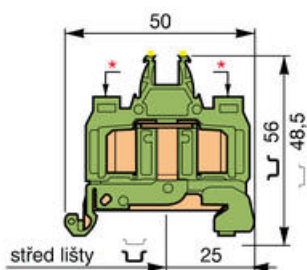

## D4/8... .ADO, D4/8.P.ADO

39924414

D4/8.ADO 4,00 mm šedá

### POPIS PRODUKTU

Štandardná svorka  
Šírka 8 mm

Zemniaca svorka  
Šírka 8 mm

ADO-pre prierez vodiča 4 mm<sup>2</sup>

### ŠPECIFIKÁCIA

<b>Farba</b>	Šedá
<b>Max. prierez pevného vodiča ADO svorky podľa IEC</b>	4 mm <sup>2</sup>
<b>Menovité napätie podľa CSA</b>	600 V
<b>Menovité napätie podľa IEC</b>	1000 V
<b>Menovité napätie podľa UL</b>	600 V
<b>Menovitý prierez podľa CSA</b>	12 AWG
<b>Menovitý prierez podľa IEC</b>	4 mm <sup>2</sup>
<b>Menovitý prierez podľa UL</b>	12 AWG
<b>Menovitý prúd podľa CSA</b>	25 A
<b>Menovitý prúd podľa IEC</b>	32 A
<b>Menovitý prúd podľa UL</b>	30 A
<b>Min. prierez lankového vodiča ADO svorky podľa IEC</b>	4 mm <sup>2</sup>