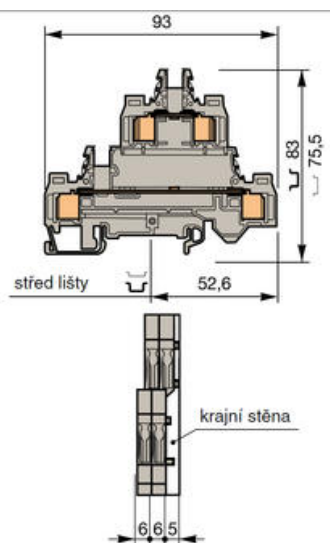

Dopyt

entrelec®

D1/5.D2.ADO

39989623

D1/5.D2.ADO 0,22-1 mm² šedá

POPIS PRODUKTU

Šírka 5 mm

Viacposchodová svorka ADO-pre prierez vodiča 0.34 - 1.5 mm²

ŠPECIFIKÁCIA

Farba	Šedá
Max. prierez lankového vodiča ADO svorky podľa IEC	1 mm ²

Max. prierez pevného vodiča ADO svorky podľa IEC	1 mm ²
Max. prierez pevného vodiča ADO svorky podľa IEC	0,22 mm ²
Menovité napätie podľa CSA	300 V
Menovité napätie podľa IEC	800 V
Menovité napätie podľa UL	300 V
Menovitý prúd podľa CSA	7 A
Menovitý prúd podľa IEC	13,5 A
Menovitý prúd podľa UL	7 A
Min. prierez lankového vodiča ADO svorky podľa IEC	0,22 mm ²