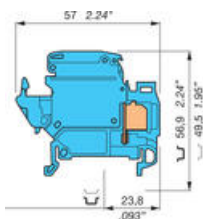

Dopyt

entrelec®

D1.5/6.NT.ADO

39979202

D1,5/6.NT.ADO Odpojiteľná nulová svorka

POPIS PRODUKTU

ADO-pre prierez vodiča 0.34