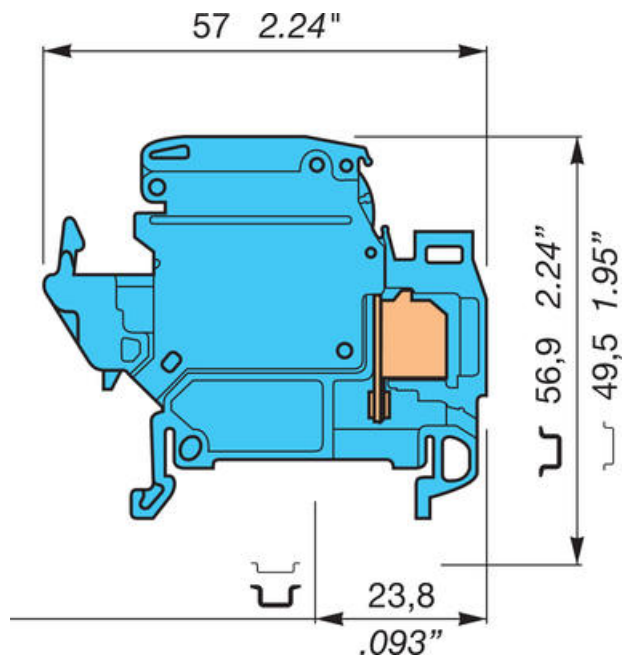

Dopyt

entrelec®

D1.5/6.NT.ADO

39979202

D1,5/6.NT.ADO Odpojiteľná nulová svorka

POPIS PRODUKTU

ADO-pre prierez vodiča 0.34