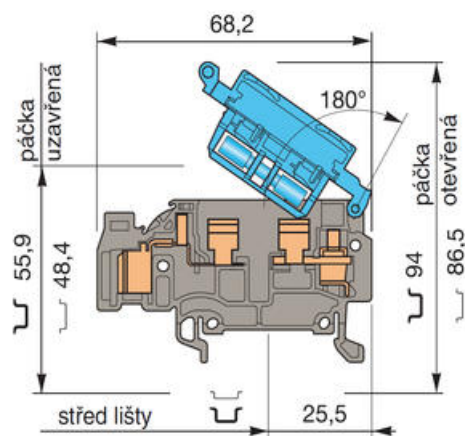

Dopyt

entrelec®

D4/8.SF.I.. .ADO, D4/8.SNN.I.. .ADO

39978503

D4/8.SF.I. ADO-Skruv 0,34-1,5 mm

POPIS PRODUKTU

Šířka 8 mm

ADO svorka - pre prierez vodiča 0.34 - 1.5 mm².

Skrutková svorka - pre prierez vodiča 0.2 - 4 mm².

ŠPECIFIKÁCIA

Balenie	50 ks
Dĺžka odizolovania	9,5 mm
Farba	Šedá
Hĺbka	68,2 mm
Impulzné výdržné napätie	8000 V
Materiál	Polyamid
Max. prierez lankového vodiča podľa IEC	4 mm ²
Max. prierez pevného vodiča ADO svorky podľa IEC	1,5 mm ²
Max. prierez pevného vodiča ADO svorky podľa IEC	0,34 mm ²
Max. prierez pevného vodiča podľa IEC	4 mm ²
Max. uťahovací moment	0,8 Nm
Menovité napätie podľa IEC	630 V
Menovitý prierez podľa IEC	1,5 mm ²
Menovitý prúd podľa IEC	6,3 A
Min. prierez lankového vodiča podľa IEC	0,22 mm ²
Min. prierez pevného vodiča podľa IEC	0,2 mm ²
Min. uťahovací moment	0,5 Nm
Odporúčaný plochý skrutkovač	4 Ø mm
Počet pripojení	2 ks
Šírka	8 mm
Trieda krytia	IP20
Výška	48,4 mm
Zhoda s normami	CE, Gost R, RoHS