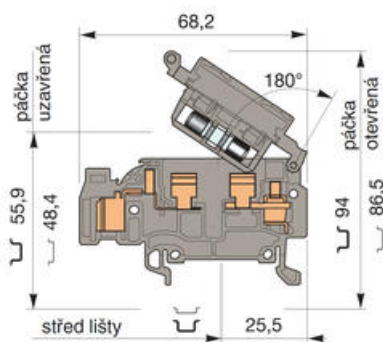

Dopyt

entrelec®

D4/8.SF.I.. .ADO, D4/8.SNN.I.. .ADO

39978503

D4/8.SF.I. ADO-Skruv 0,34-1,5 mm

POPIS PRODUKTU

Šířka 8 mm

ADO svorka - pre prierez vodiča 0.34 - 1.5 mm².

Skrutková svorka - pre prierez vodiča 0.2 - 4 mm².

ŠPECIFIKÁCIA

Balenie	50 ks
Dĺžka odizolovania	9,5 mm
Farba	Šedá
Hĺbka	68,2 mm
Impulzné výdržné napätie	8000 V
Materiál	Polyamid
Max. prierez lankového vodiča podľa IEC	4 mm ²
Max. prierez pevného vodiča ADO svorky podľa IEC	1,5 mm ²
Max. prierez pevného vodiča ADO svorky podľa IEC	0,34 mm ²
Max. prierez pevného vodiča podľa IEC	4 mm ²
Max. uťahovací moment	0,8 Nm
Menovité napätie podľa IEC	630 V
Menovitý prierez podľa IEC	1,5 mm ²
Menovitý prúd podľa IEC	6,3 A
Min. prierez lankového vodiča podľa IEC	0,22 mm ²
Min. prierez pevného vodiča podľa IEC	0,2 mm ²
Min. uťahovací moment	0,5 Nm
Odporúčaný plochý skrutkovač	4 Ø mm
Počet pripojení	2 ks
Šírka	8 mm
Trieda krytia	IP20
Výška	48,4 mm
Zhoda s normami	CE, Gost R, RoHS