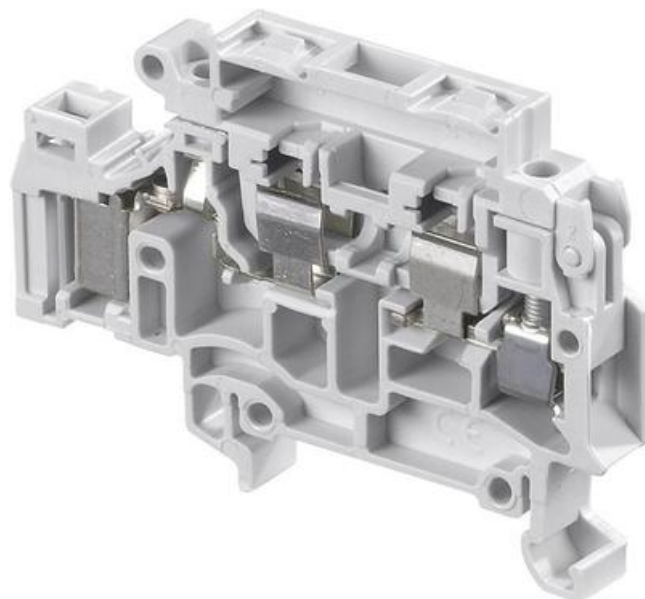

Dopyt

entrelec®

D4/8.SF.I.. .ADO, D4/8.SNN.I.. .ADO

39978503

D4/8.SF.I. ADO-Skruv 0,34-1,5 mm

POPIS PRODUKTU

Šířka 8 mm

ADO svorka - pre prierez vodiča 0.34 - 1.5 mm².

Skrutková svorka - pre prierez vodiča 0.2 - 4 mm².

ŠPECIFIKÁCIA

Balenie	50 ks
Dĺžka odizolovania	9,5 mm
Farba	Šedá
Hĺbka	68,2 mm
Impulzné výdržné napätie	8000 V
Materiál	Polyamid
Max. prierez lankového vodiča podľa IEC	4 mm ²
Max. prierez pevného vodiča ADO svorky podľa IEC	1,5 mm ²
Max. prierez pevného vodiča ADO svorky podľa IEC	0,34 mm ²
Max. prierez pevného vodiča podľa IEC	4 mm ²
Max. uťahovací moment	0,8 Nm
Menovité napätie podľa IEC	630 V
Menovitý prierez podľa IEC	1,5 mm ²
Menovitý prúd podľa IEC	6,3 A
Min. prierez lankového vodiča podľa IEC	0,22 mm ²
Min. prierez pevného vodiča podľa IEC	0,2 mm ²
Min. uťahovací moment	0,5 Nm
Odporúčaný plochý skrutkovač	4 Ø mm
Počet pripojení	2 ks
Šírka	8 mm
Trieda krytia	IP20
Výška	48,4 mm
Zhoda s normami	CE, Gost R, RoHS