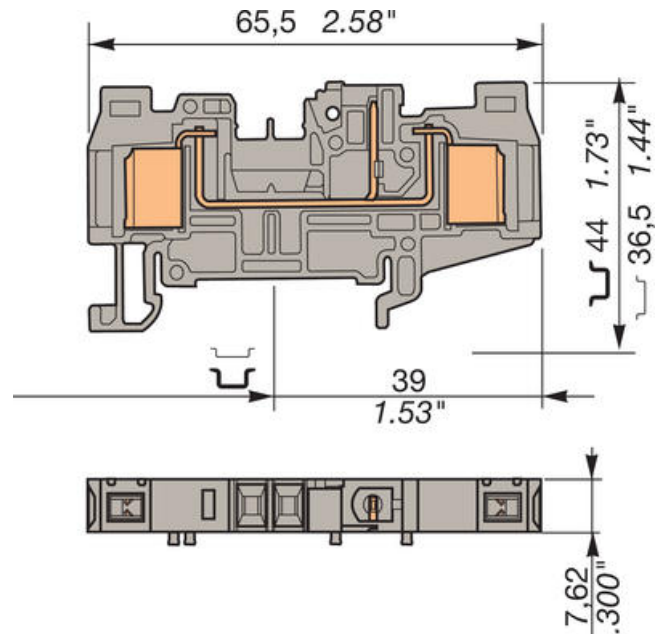

Dopyt

entrelec®

D1.5/7.2ADO-CPE

29048720

D1,5/7.2 ADO-CPE

POPIS PRODUKTU

Svorka ADO pre konektory

ADO-ADO+konektor

Šírka 7mm

ŠPECIFIKÁCIA

Hmotnosť	8,3 g
Max. prierez pevného vodiča ADO svorky podľa IEC	2,5 mm ²
Max. prierez pevného vodiča ADO svorky podľa IEC	1 mm ²
Menovité napätie podľa IEC	630 V
Menovitý prierez podľa IEC	2,5 mm ²
Menovitý prúd podľa IEC	6,3 A