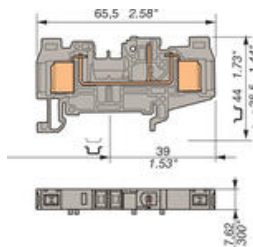

Šírka 7mm

ŠPECIFIKÁCIA

Hmotnosť	8,3 g
Max. prierez pevného vodiča ADO svorky podľa IEC	2,5 mm ²
Max. prierez pevného vodiča ADO svorky podľa IEC	1 mm ²
Menovité napätie podľa IEC	630 V
Menovitý prierez podľa IEC	2,5 mm ²
Menovitý prúd podľa IEC	6,3 A