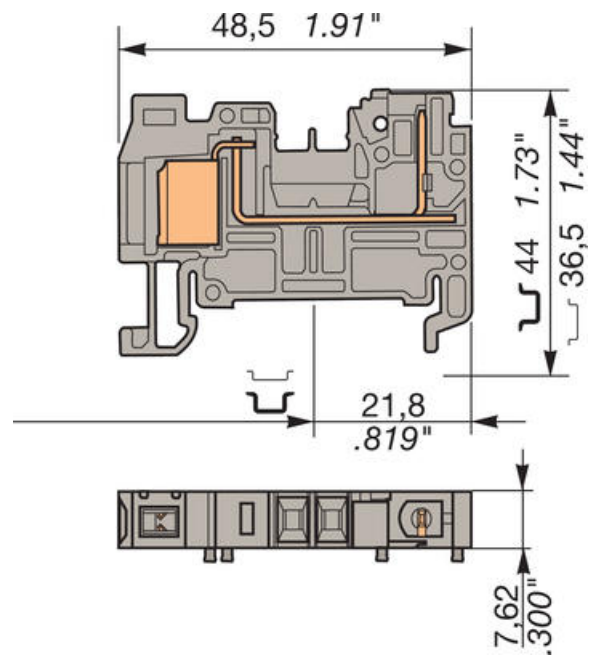

Dopyt

entrelec®

D1.5/7.ADO-CPE

29048627

D1,5/7 ADO-CPE 0,34-1,5 mm

POPIS PRODUKTU

Svorka ADO pre konektory

ADO-ADO+konektor

Šírka 7mm

ŠPECIFIKÁCIA

Hmotnosť	8,3 g
Max. prierez pevného vodiča ADO svorky podľa IEC	2,5 mm ²
Max. prierez pevného vodiča ADO svorky podľa IEC	1 mm ²
Menovité napätie podľa IEC	500 V
Menovitý prierez podľa IEC	2,5 mm ²
Menovitý prúd podľa IEC	16 A
Stupeň znečistenia prostredia	3