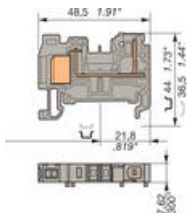

Dopyt

entrelec®

D1.5/7.ADO-CPE

29048627

D1,5/7 ADO-CPE 0,34-1,5 mm

POPIS PRODUKTU

Svorka ADO pre konektory

ADO-ADO+konektor

Šírka 7mm

ŠPECIFIKÁCIA

Hmotnosť	8,3 g
Max. prierez pevného vodiča ADO svorky podľa IEC	2,5 mm ²
Max. prierez pevného vodiča ADO svorky podľa IEC	1 mm ²
Menovité napätie podľa IEC	500 V
Menovitý prierez podľa IEC	2,5 mm ²
Menovitý prúd podľa IEC	16 A
Stupeň znečistenia prostredia	3