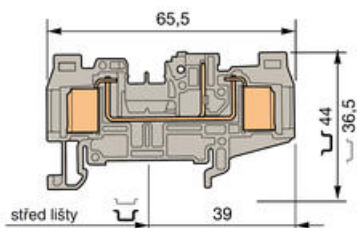

ADO-ADO & konektor

Šírka 7 mm

ŠPECIFIKÁCIA

Hmotnosť	8,3 g
Max. prierez pevného vodiča ADO svorky podľa IEC	2,5 mm ²
Max. prierez pevného vodiča ADO svorky podľa IEC	1 mm ²
Menovité napätie podľa IEC	500 V
Menovitý prierez podľa IEC	2,5 mm ²
Menovitý prúd podľa IEC	24 A
Stupeň znečistenia prostredia	3