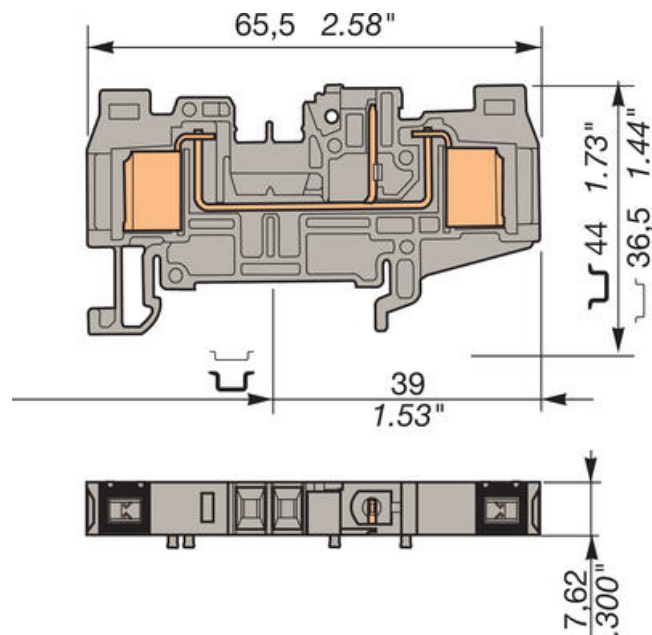

Dopyt

entrelec®

D2.5/7.2ADO-CPE

29048425

D2,5/7.2 ADO-CPE

POPIS PRODUKTU

Konektorová ADO svorka

ADO konektor

ADO-ADO & konektor

Šírka 7 mm

ŠPECIFIKÁCIA

Hmotnosť	8,3 g
Max. prierez pevného vodiča ADO svorky podľa IEC	2,5 mm ²
Max. prierez pevného vodiča ADO svorky podľa IEC	1 mm ²
Menovité napätie podľa IEC	500 V
Menovitý prierez podľa IEC	2,5 mm ²
Menovitý prúd podľa IEC	24 A
Stupeň znečistenia prostredia	3