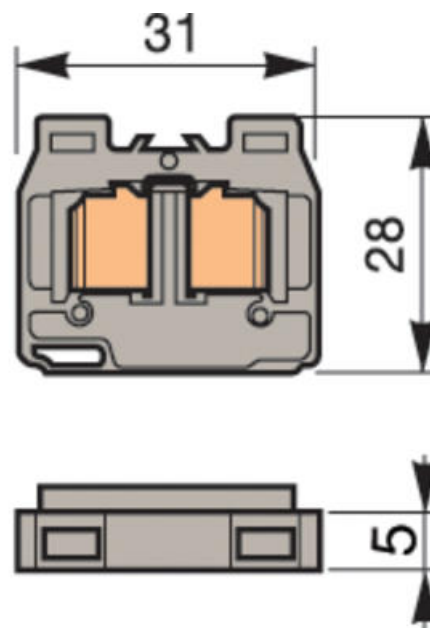

Dopyt

entrelec®

DB1/5.ADO

39950107

DB1/5.ADO-ADO Mini spodná 0,22-1,00 mm²

POPIS PRODUKTU

Šírka 5 mm

Spodná montáž pomocou skrutiek

ADO-pre prierez vodiča 0.22 - 1.0 mm²

Možnosť pripojenia dvoch vodičov do jednej svorky

ŠPECIFIKÁCIA

Farba	Šedá
Max. prierez lankového vodiča ADO svorky podľa IEC	1 mm ²
Max. prierez pevného vodiča ADO svorky podľa IEC	1 mm ²
Max. prierez pevného vodiča ADO svorky podľa IEC	0,2 mm ²
Menovité napätie podľa CSA	600 V
Menovité napätie podľa IEC	1000 V

Menovité napätie podľa UL	600 V
Menovitý prierez podľa CSA	18 AWG
Menovitý prierez podľa IEC	1 mm ²
Menovitý prierez podľa UL	18 AWG
Menovitý prúd podľa CSA	7 A
Menovitý prúd podľa IEC	13,5 A
Menovitý prúd podľa UL	7 A
Min. prierez lankového vodiča ADO svorky podľa IEC	0,22 mm ²