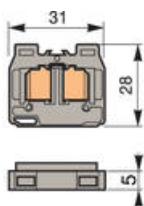

Dopyt

entrelec®

DB1/5.ADO

39950107

DB1/5.ADO-ADO Mini spodná 0,22-1,00 mm²

POPIS PRODUKTU

Šírka 5 mm

Spodná montáž pomocou skrutiek

ADO-pre prierez vodiča 0.22 - 1.0 mm²

Možnosť pripojenia dvoch vodičov do jednej svorky

ŠPECIFIKÁCIA

Farba	Šedá
Max. prierez lankového vodiča ADO svorky podľa IEC	1 mm ²
Max. prierez pevného vodiča ADO svorky podľa IEC	1 mm ²
Max. prierez pevného vodiča ADO svorky podľa IEC	0,2 mm ²
Menovité napätie podľa CSA	600 V
Menovité napätie podľa IEC	1000 V

Menovité napätie podľa UL	600 V
Menovitý prierez podľa CSA	18 AWG
Menovitý prierez podľa IEC	1 mm ²
Menovitý prierez podľa UL	18 AWG
Menovitý prúd podľa CSA	7 A
Menovitý prúd podľa IEC	13,5 A
Menovitý prúd podľa UL	7 A
Min. prierez lankového vodiča ADO svorky podľa IEC	0,22 mm ²