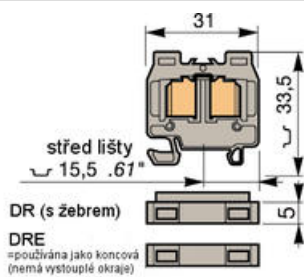

Dopyt

entrelec®

DR1.5/6.... ADO, DR2.5/8... ADO

19928324

DR1,5/6.ADO Mini TS15

POPIS PRODUKTU

Šírka 6 mm
TS15

ADO-pre prierez vodiča 0.34 - 1.5 mm²

Šírka 8 mm
TS15

ADO-pre prierez vodiča 1 - 2.5 mm²

Možnosť pripojenia dvoch vodičov do rovnakej svorky.

* Otvory: 8 mm svorkovnica

ŠPECIFIKÁCIA

Balenie	100 ks
Farba	Šedá
Hĺbka	31 mm
Impulzné výdržné napätie	8000 V
Materiál	Polyamid
Max. prierez lankového vodiča ADO svorky podľa IEC	1,5 mm ²
Max. prierez pevného vodiča ADO svorky podľa IEC	1,5 mm ²
Max. prierez pevného vodiča ADO svorky podľa IEC	0,34 mm ²
Menovité napätie podľa IEC	1000 V
Menovité napätie podľa UL	600 V
Menovitý prierez podľa IEC	1,5 mm ²
Menovitý prierez podľa UL	16 AWG
Menovitý prúd podľa IEC	17,5 A
Menovitý prúd podľa UL	20 A
Min. prierez lankového vodiča ADO svorky podľa IEC	0,34 mm ²
Počet pripojení	2 ks
Šírka	6 mm
Trieda krytia	IP20
Výška	33,5 mm
Zhoda s normami	CE, CSA US, Gost R, RoHS