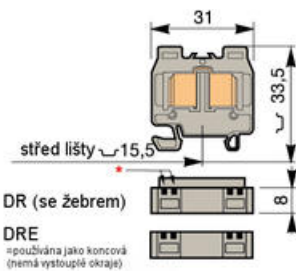

Dopyt

entrelec®

DR1.5/6.... ADO, DR2.5/8... ADO

19928324

DR1,5/6.ADO Mini TS15

POPIS PRODUKTU

Šírka 6 mm
TS15

ADO-pre prierez vodiča 0.34 - 1.5 mm²

Šírka 8 mm
TS15

ADO-pre prierez vodiča 1 - 2.5 mm²

Možnosť pripojenia dvoch vodičov do rovnakej svorky.

* Otvory: 8 mm svorkovnica

ŠPECIFIKÁCIA

Balenie	100 ks
Farba	Šedá
Hĺbka	31 mm
Impulzné výdržné napätie	8000 V
Materiál	Polyamid
Max. prierez lankového vodiča ADO svorky podľa IEC	1,5 mm ²
Max. prierez pevného vodiča ADO svorky podľa IEC	1,5 mm ²
Max. prierez pevného vodiča ADO svorky podľa IEC	0,34 mm ²
Menovité napätie podľa IEC	1000 V
Menovité napätie podľa UL	600 V
Menovitý prierez podľa IEC	1,5 mm ²
Menovitý prierez podľa UL	16 AWG
Menovitý prúd podľa IEC	17,5 A
Menovitý prúd podľa UL	20 A
Min. prierez lankového vodiča ADO svorky podľa IEC	0,34 mm ²
Počet pripojení	2 ks
Šírka	6 mm
Trieda krytia	IP20
Výška	33,5 mm
Zhoda s normami	CE, CSA US, Gost R, RoHS