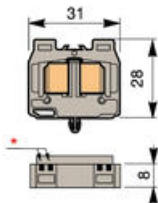

Dopyt

entrelec®

DH1.5/6.... ADO, DH2.5/8... ADO

29952906

DH1,5/6.ADO Mini Basemont.sivá

POPIS PRODUKTU

Šírka 6 mm

Spodná montáž pomocou kolíka

ADO-pre prierez vodiča 0.34 - 1.5mm²

Šírka 8 mm

Spodná montáž pomocou kolíka

ADO-pre prierez vodiča 1 - 2.5 mm²

Možnosť pripojenia dvoch vodičov do jednej svorky.

* Otvory: 8 mm svorkovnica

ŠPECIFIKÁCIA

Farba	Šedá
Max. prierez lankového vodiča ADO svorky podľa IEC	1,5 mm ²
Max. prierez pevného vodiča ADO svorky podľa IEC	1,5 mm ²
Max. prierez pevného vodiča ADO svorky podľa IEC	0,28 mm ²
Menovité napätie podľa CSA	600 V
Menovité napätie podľa IEC	1000 V
Menovité napätie podľa UL	600 V
Menovitý prierez podľa IEC	1,5 mm ²
Menovitý prúd podľa CSA	18 A
Menovitý prúd podľa IEC	17,5 A
Menovitý prúd podľa UL	18 A
Min. prierez lankového vodiča ADO svorky podľa IEC	0,34 mm ²