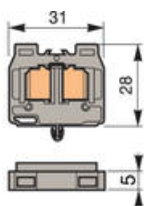

Dopyt

entrelec®

DH1.5/6.... ADO, DH2.5/8... ADO

29952906

DH1,5/6.ADO Mini Basemont.sivá

POPIS PRODUKTU

Šírka 6 mm

Spodná montáž pomocou kolíka

ADO-pre prierez vodiča 0.34 - 1.5mm²

Šírka 8 mm

Spodná montáž pomocou kolíka

ADO-pre prierez vodiča 1 - 2.5 mm²

Možnosť pripojenia dvoch vodičov do jednej svorky.

* Otvory: 8 mm svorkovnica

ŠPECIFIKÁCIA

Farba	Šedá
Max. prierez lankového vodiča ADO svorky podľa IEC	1,5 mm ²
Max. prierez pevného vodiča ADO svorky podľa IEC	1,5 mm ²
Max. prierez pevného vodiča ADO svorky podľa IEC	0,28 mm ²
Menovité napätie podľa CSA	600 V
Menovité napätie podľa IEC	1000 V
Menovité napätie podľa UL	600 V
Menovitý prierez podľa IEC	1,5 mm ²
Menovitý prúd podľa CSA	18 A
Menovitý prúd podľa IEC	17,5 A
Menovitý prúd podľa UL	18 A
Min. prierez lankového vodiča ADO svorky podľa IEC	0,34 mm ²