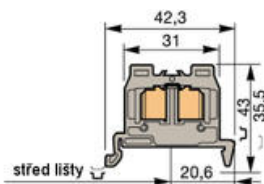

POPIS PRODUKTU

DS (se žebrem)

DSE

Šířka 6 mm

TS35

ADO-pre prierez vodiča 0.34 - 1.5 mm²