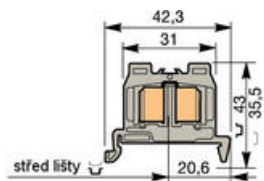

DS (se žebrem)

DSE

Šířka 8 mm

TS35

ADO-pre prierez vodiča 1 - 2.5 mm²

Možnosť pripojenia dvoch vodičov do jednej svorky

* Otvory: 8 mm svorkovnica