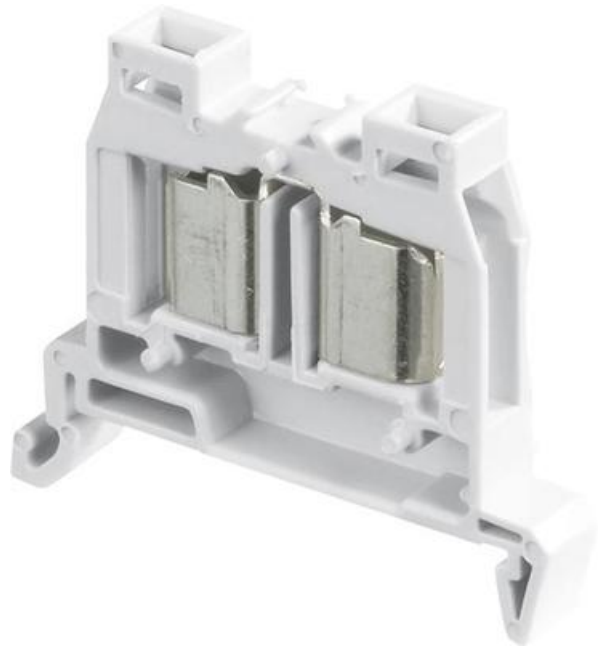

Dopyt

entrelec®

DS1.5/6.... ADO, DS2.5/8... ADO

29949727

DS1,5/6.ADO Mini TS35

POPIS PRODUKTU

DS (se žebrem)

DSE

Šířka 6 mm

TS35

ADO-pre prierez vodiča 0.34 - 1.5 mm²

DS (se žebrem)

DSE

Šířka 8 mm

TS35

ADO-pre prierez vodiča 1 - 2.5 mm²

Možnosť pripojenia dvoch vodičov do jednej svorky

* Otvory: 8 mm svorkovnica