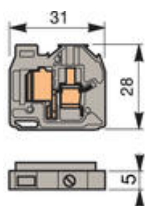

Dopyt

entrelec®

DB2.5/5.ADO

39951900

DB2,5/5.ADO-Skruv Mini sivá

POPIS PRODUKTU

Šírka 5 mm

Spodná montáž

ADO-pre prierez vodiča 0.22 - 1.0 mm²

Možnosť pripojenia dvoch vodičov do jednej svorky

ŠPECIFIKÁCIA

Balenie	100 ks
Dĺžka odizolovania	9,5 mm
Farba	Šedá
Hĺbka	31 mm
Impulzné výdržné napätie	8000 V
Materiál	Polyamid
Max. prierez lankového vodiča ADO svorky podľa IEC	1 mm ²

Max. prierez lankového vodiča podľa IEC	2,5 mm ²
Max. prierez pevného vodiča ADO svorky podľa IEC	1 mm ²
Max. prierez pevného vodiča ADO svorky podľa IEC	0,2 mm ²
Max. prierez pevného vodiča podľa IEC	4 mm ²
Max. uťahovací moment	0,6 Nm
Menovité napätie podľa IEC	800 V
Menovité napätie podľa UL	600 V
Menovitý prierez podľa CSA	18 AWG
Menovitý prierez podľa IEC	1 mm ²
Menovitý prúd podľa IEC	13,5 A
Menovitý prúd podľa UL	10 A
Min. prierez lankového vodiča ADO svorky podľa IEC	0,22 mm ²
Min. prierez lankového vodiča podľa IEC	0,22 mm ²
Min. prierez pevného vodiča podľa IEC	0,2 mm ²
Min. uťahovací moment	0,4 Nm
Odporúčaný plochý skrutkovač	3,5 Ø mm
Počet pripojení	2 ks
Šírka	5 mm
Trieda krytia	IP20
Výška	28 mm
Zhoda s normami	CE, Gost R, RoHS, USR CNR