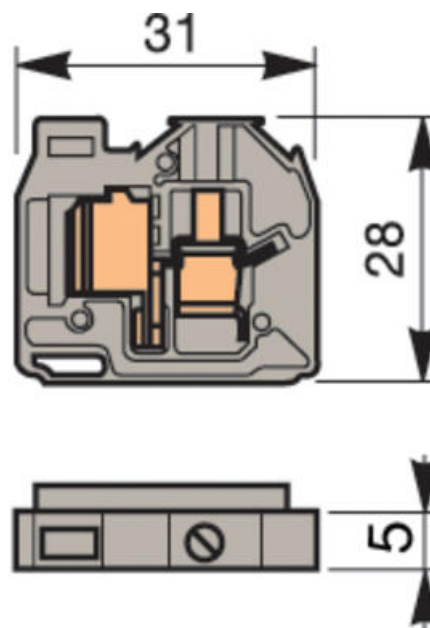

Dopyt

entrelec®

DB2.5/5.ADO

39951900

DB2,5/5.ADO-Skruv Mini sivá

POPIS PRODUKTU

Šírka 5 mm

Spodná montáž

ADO-pre prierez vodiča 0.22 - 1.0 mm²

Možnosť pripojenia dvoch vodičov do jednej svorky

ŠPECIFIKÁCIA

Balenie	100 ks
Dĺžka odizolovania	9,5 mm
Farba	Šedá
Hĺbka	31 mm
Impulzné výdržné napätie	8000 V
Materiál	Polyamid
Max. prierez lankového vodiča ADO svorky podľa IEC	1 mm ²

Max. prierez lankového vodiča podľa IEC	2,5 mm ²
Max. prierez pevného vodiča ADO svorky podľa IEC	1 mm ²
Max. prierez pevného vodiča ADO svorky podľa IEC	0,2 mm ²
Max. prierez pevného vodiča podľa IEC	4 mm ²
Max. uťahovací moment	0,6 Nm
Menovité napätie podľa IEC	800 V
Menovité napätie podľa UL	600 V
Menovitý prierez podľa CSA	18 AWG
Menovitý prierez podľa IEC	1 mm ²
Menovitý prúd podľa IEC	13,5 A
Menovitý prúd podľa UL	10 A
Min. prierez lankového vodiča ADO svorky podľa IEC	0,22 mm ²
Min. prierez lankového vodiča podľa IEC	0,22 mm ²
Min. prierez pevného vodiča podľa IEC	0,2 mm ²
Min. uťahovací moment	0,4 Nm
Odporúčaný plochý skrutkovač	3,5 Ø mm
Počet pripojení	2 ks
Šírka	5 mm
Trieda krytia	IP20
Výška	28 mm
Zhoda s normami	CE, Gost R, RoHS, USR CNR