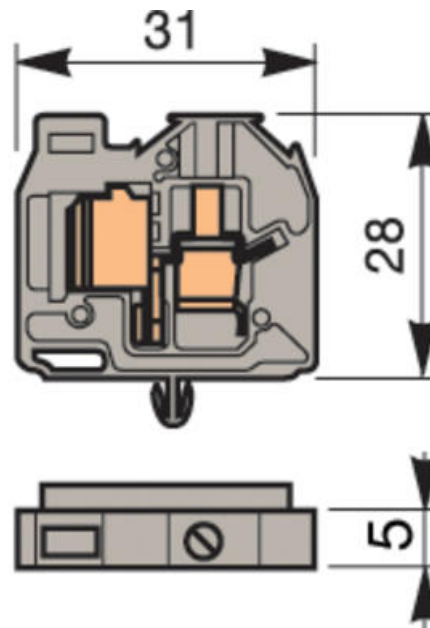

Dopyt

entrelec®

DH2.5/5.ADO

39952324

DH2,5/5.ADO-Skruv Mini, sivá

POPIS PRODUKTU

Šírka 5 mm

Spodná montáž pomocou kolíkov

ADO-pre prierez vodiča 0.22 - 1.0 mm²

Možnosť pripojenia dvoch vodičov do jednej svorky

ŠPECIFIKÁCIA

Farba	Šedá
Max. prierez lankového vodiča ADO svorky podľa IEC	1 mm ²
Max. prierez lankového vodiča podľa IEC	2,5 mm ²
Max. prierez lankového vodiča podľa UL	12 AWG
Max. prierez pevného vodiča ADO svorky podľa IEC	1 mm ²
Max. prierez pevného vodiča ADO svorky podľa IEC	0,2 mm ²

Max. prierez pevného vodiča podľa IEC	4 mm ²
Max. prierez pevného vodiča podľa UL	12 AWG
Max. uťahovací moment	0,4 Nm
Menovité napätie podľa CSA	600 V
Menovité napätie podľa IEC	800 V
Menovité napätie podľa UL	600 V
Menovitý prúd podľa CSA	7 A
Menovitý prúd podľa IEC	13,5 A
Menovitý prúd podľa UL	7 A
Min. prierez lankového vodiča ADO svorky podľa IEC	0,22 mm ²
Min. prierez lankového vodiča podľa IEC	0,22 mm ²
Min. prierez lankového vodiča podľa UL	22 AWG
Min. prierez pevného vodiča podľa UL	22 AWG
Min. prierez pevného vodiča podľa IEC	0,2 mm ²
Min. uťahovací moment	0,6 Nm
Stupeň znečistenia prostredia	3