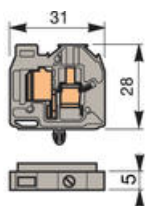

Dopyt

entrelec®

DH2.5/5.ADO

39952324

DH2,5/5.ADO-Skruv Mini, sivá

POPIS PRODUKTU

Šírka 5 mm

Spodná montáž pomocou kolíkov

ADO-pre prierez vodiča 0.22 - 1.0 mm²

Možnosť pripojenia dvoch vodičov do jednej svorky

ŠPECIFIKÁCIA

Farba	Šedá
Max. prierez lankového vodiča ADO svorky podľa IEC	1 mm ²
Max. prierez lankového vodiča podľa IEC	2,5 mm ²
Max. prierez lankového vodiča podľa UL	12 AWG
Max. prierez pevného vodiča ADO svorky podľa IEC	1 mm ²
Max. prierez pevného vodiča ADO svorky podľa IEC	0,2 mm ²

Max. prierez pevného vodiča podľa IEC	4 mm ²
Max. prierez pevného vodiča podľa UL	12 AWG
Max. uťahovací moment	0,4 Nm
Menovité napätie podľa CSA	600 V
Menovité napätie podľa IEC	800 V
Menovité napätie podľa UL	600 V
Menovitý prúd podľa CSA	7 A
Menovitý prúd podľa IEC	13,5 A
Menovitý prúd podľa UL	7 A
Min. prierez lankového vodiča ADO svorky podľa IEC	0,22 mm ²
Min. prierez lankového vodiča podľa IEC	0,22 mm ²
Min. prierez lankového vodiča podľa UL	22 AWG
Min. prierez pevného vodiča podľa UL	22 AWG
Min. prierez pevného vodiča podľa IEC	0,2 mm ²
Min. uťahovací moment	0,6 Nm
Stupeň znečistenia prostredia	3