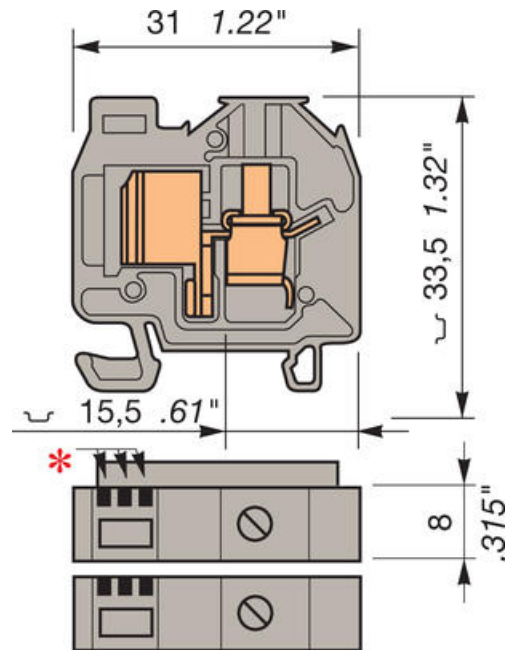

Dopyt

entrelec®

DR4/8.A.ADO3

39942421

DR4/8.A.ADO3 4,00 mm² Mini TS15 sivá

POPIS PRODUKTU

Šírka 8 mm
TS15

* 3 prelisy označujú 8 mm šírku svorky a 4 mm² vodič

DR (s rebrovaním)

DRE (bez rebrovania iba na zakoncenie svorkovnice)

ADO-pre prierez vodiča 4 mm²

Možnosť pripojenia dvoch vodičov do rovnakej svorky.

ŠPECIFIKÁCIA

Farba	Šedá
Max. prierez lankového vodiča ADO svorky podľa IEC	4 mm ²
Max. prierez lankového vodiča podľa IEC	4 mm ²
Max. prierez lankového vodiča podľa UL	12 AWG

Max. prierez pevného vodiča ADO svorky podľa IEC	4 mm ²
Max. prierez pevného vodiča podľa IEC	4 mm ²
Max. prierez pevného vodiča podľa UL	12 AWG
Menovité napätie podľa IEC	1000 V
Menovitý prierez podľa CSA	12 AWG
Menovitý prierez podľa IEC	4 mm ²
Menovitý prúd podľa IEC	32 A
Min. prierez lankového vodiča podľa IEC	0,22 mm ²
Min. prierez lankového vodiča podľa UL	22 AWG
Min. prierez pevného vodiča podľa UL	22 AWG
Min. prierez pevného vodiča podľa IEC	0,2 mm ²
Stupeň znečistenia prostredia	3