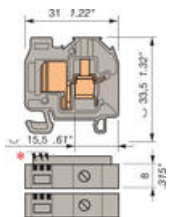

Dopyt

entrelec®

DR4/8.A.ADO3

39942421

DR4/8.A.ADO3 4,00 mm² Mini TS15 sivá

POPIS PRODUKTU

Šírka 8 mm
TS15

* 3 prelisy označujú 8 mm šírku svorky a 4 mm² vodič

DR (s rebrovaním)

DRE (bez rebrovania iba na zakoncenie svorkovnice)

ADO-pre prierez vodiča 4 mm²

Možnosť pripojenia dvoch vodičov do rovnakej svorky.

ŠPECIFIKÁCIA

Farba	Šedá
Max. prierez lankového vodiča ADO svorky podľa IEC	4 mm ²
Max. prierez lankového vodiča podľa IEC	4 mm ²
Max. prierez lankového vodiča podľa UL	12 AWG

Max. prierez pevného vodiča ADO svorky podľa IEC	4 mm ²
Max. prierez pevného vodiča podľa IEC	4 mm ²
Max. prierez pevného vodiča podľa UL	12 AWG
Menovité napätie podľa IEC	1000 V
Menovitý prierez podľa CSA	12 AWG
Menovitý prierez podľa IEC	4 mm ²
Menovitý prúd podľa IEC	32 A
Min. prierez lankového vodiča podľa IEC	0,22 mm ²
Min. prierez lankového vodiča podľa UL	22 AWG
Min. prierez pevného vodiča podľa UL	22 AWG
Min. prierez pevného vodiča podľa IEC	0,2 mm ²
Stupeň znečistenia prostredia	3