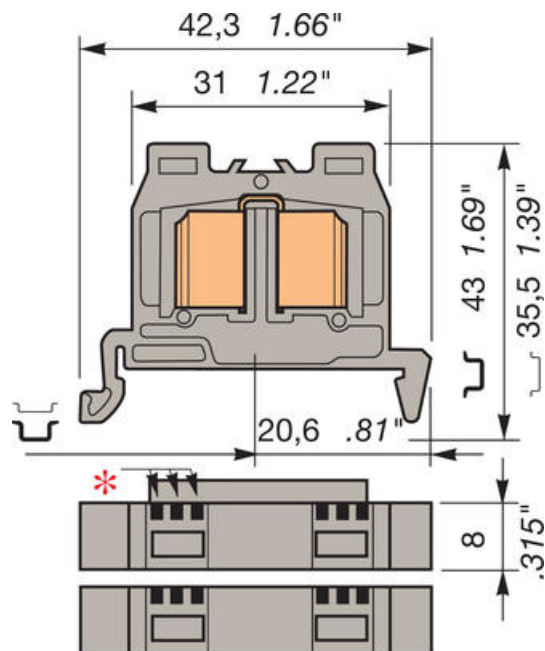

Dopyt

entrelec®

DS4/8.ADO3

39941124

DS4/8.ADO3 4 mm² Mini TS35 koľajnica

POPIS PRODUKTU

Šírka 8 mm
TS35

* 3 prelisy označujú 8 mm šírku svorky a 4 mm² vodič

DR (s rebrovaním)

DRE: bez rebrovania iba na zakončenie svorkovnice)

ADO-pre prierez vodiča 4 mm²

ŠPECIFIKÁCIA

Max. prierez lankového vodiča ADO svorky podľa IEC 4 mm²

Max. prierez pevného vodiča ADO svorky podľa IEC 4 mm²

Menovité napätie podľa IEC 1000 V

Menovitý prierez podľa IEC 4 mm²

Menovitý prúd podľa IEC

32 A

Stupeň znečistenia prostredia

3