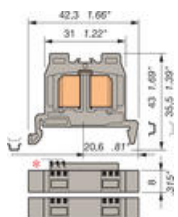

Dopyt

entrelec®

DS4/8.ADO3

39941124

DS4/8.ADO3 4 mm² Mini TS35 koľajnica

POPIS PRODUKTU

Šírka 8 mm
TS35

* 3 prelisy označujú 8 mm šírku svorky a 4 mm² vodič

DR (s rebrovaním)

DRE: bez rebrovania iba na zakončenie svorkovnice)

ADO-pre prierez vodiča 4 mm²

ŠPECIFIKÁCIA

Max. prierez lankového vodiča ADO svorky podľa IEC 4 mm²

Max. prierez pevného vodiča ADO svorky podľa IEC 4 mm²