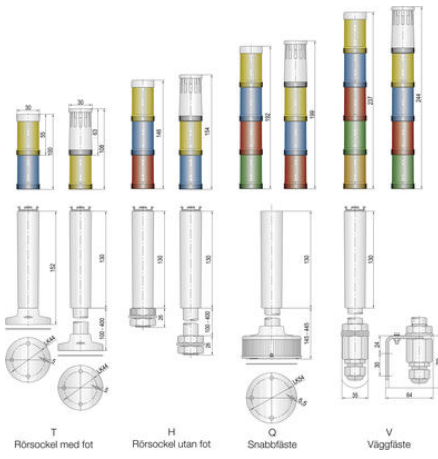

SIGNÁLNY STĹP MODULCOMPACT30 PRIEMER 30 MM

1-5 modulov

C30B024H10AGD

Signálny stĺp zelená, oranžová, červená 24V

- Dodávaný už zostavený podľa zákaznickej špecifikácie
- Krytie IP65
- Dlhá životnosť vďaka technológii LED-diód
- Piezomodul 85 dB

POPIS PRODUKTU

Signálny stĺp je zostavený podľa zákaznickej špecifikácie, na výber je 6 štandardných farieb, piezomodul, súvislá / prerušovaná signalizácia a spôsob uchytenia stĺpu. Podľa použitého podstavca môže byť stĺp namontovaný na horizontálnej a vertikálnej ploche, existuje aj držiak s konektorom, umožňujúci vybratie celého stĺpu. Piezomodul možno umiestniť len do najvyššieho poschodia stĺpu a môže byť použitý iba jeden.

ŠPECIFIKÁCIA

Druh montáže	Horizontálny
Farba	Zelená, Oranžová, Červená
Farba tela	Čierna
Napájacie napätie	24 V
Prevádzková teplota max.	50 °C
Prevádzková teplota min.	-30 °C
Priemer	30 mm
Typ zdroja	Zelená LED, Oranžová LED, Červená LED
Zdroj svetla	LED