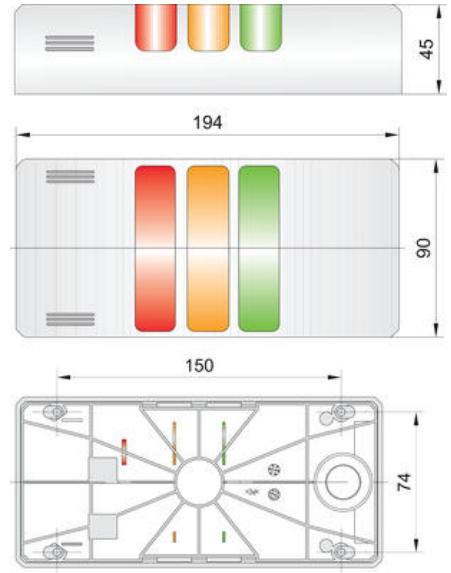

HOUSING COLOUR (1)

grey	01
black	02
white	03

NOMINAL VOLTAGE (2)

24 V AC/DC	01
24 V AC/DC	02
10/20 V AC	03
230/240 V AC	04

MODULES (3-8)

Line colour (5)

orange	1
red	2
blue	3
blue	4
green	5
yellow	6