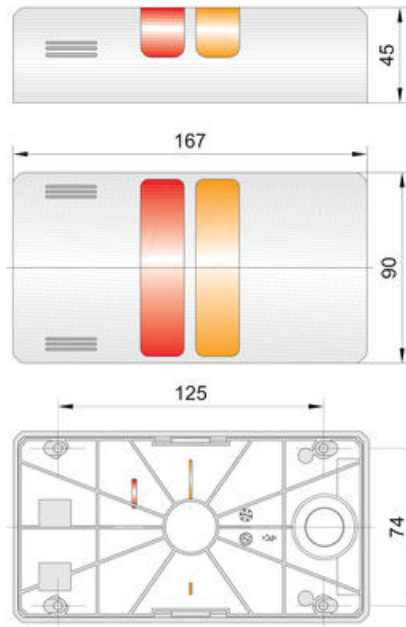

HOUSING COLOUR (1)

grey	01
black	02
white	03

NOMINAL VOLTAGE (2)

24 V AC/DC	01
24 V AC/DC	02
10/20 V AC	03
230/240 V AC	04

MODULES (3-8)

Line colour (5)

orange	1
red	2
blue	3
blue	4
green	5
yellow	6