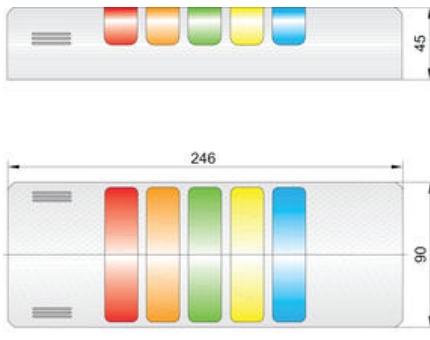

HOUSING COLOUR (1)

grey	01
black	02
white	03

NOMINAL VOLTAGE (2)

24 V AC/DC	01
24 V AC/DC	02
10/20 V AC	03
230/240 V AC	04

MODULES (3-8)

Line colour (5)

orange	1
red	2
blue	3
blue	4
green	5
yellow	6