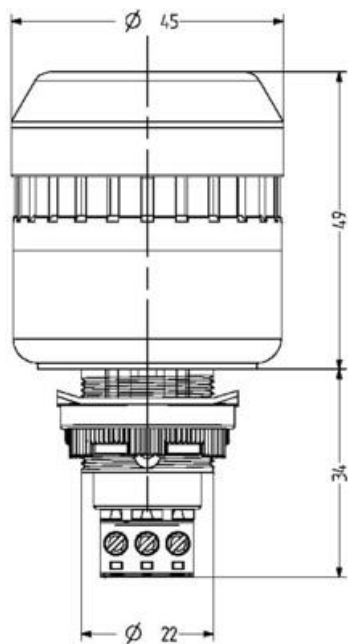

Dopyt

KOMBINOVANÁ SIGNALIZÁCIA SÉRIE ELG / ELM DO OTVORU Ø 22 MM, S LED A BZUČIAKOM

Série ELG/ELM

813511313

ELM siréna s oranžovým majákom 230 V

- Výrazná zvuková signalizácia (frekvencia 2,8 / 3,5 kHz)
- Až tri voliteľné druhy signalizácie
- Krytie IP65
- Montáž do otvoru Ø 22 mm (priamo) alebo 30 mm (s adaptérom)

POPIS PRODUKTU

ŠPECIFIKÁCIA

Druh montáže	Montáž na panel
Farba	Oranžová
Farba tela	Čierna
Frekvencia blikania	2 Hz
Frekvencia max	3500 Hz
Frekvencia min	3500 Hz
Hladina zvuku max	98 dB
Hladina zvuku min	85 dB
Hmotnosť	65 g
Menovitý prúd max	0,04 A
Menovitý prúd min	0,04 A
Napájacie napätie	230 V
Napájacie napätie AC max.	253 V AC
Napájacie napätie AC min.	207 V AC
Ovládanie zvuku	Áno
Počet tónov	3 ks

Prevádzková teplota max.	60 °C
Prevádzková teplota min.	-25 °C
Priemer	45 mm
Prierez vodičov	2,5 mm ²
Trieda krytia	IP65
Typ zdroja	Oranžová LED
Zdroj svetla	LED

Tone table

Tone and light selection on terminal