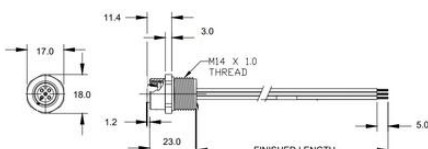

Dopyt

molex
one company a world of innovation

M12 PANELOVÉ KONEKTORY

Samica

8R4E30E03C3003

Konektor panelový M12 4pin samica

POPIS PRODUKTU

ŠPECIFIKÁCIA

Dĺžka vodiča	300 mm
Druh montáže	Predné
Kódovanie	A
Max. napätie AC	250 V
Max. napätie DC	250 V
Menovitý prierez vodiča	0,34 mm ²
Montáž do panelu	M14
Nominálny prúd	4 A
Počet pólov	4
Procesné pripojenie	M12
Trieda krytia	IP67
Výrobné číslo	1200110013