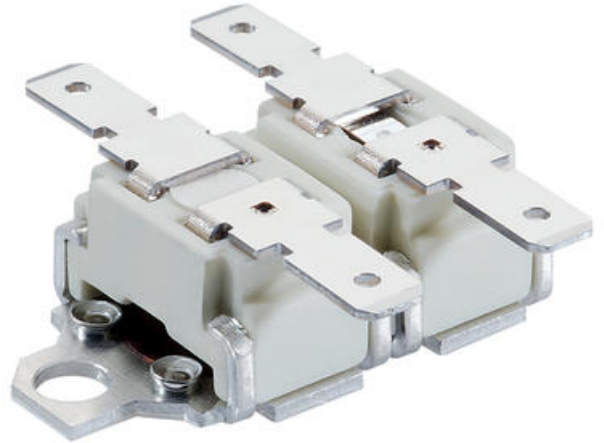

BIMETALOVÉ TERMOSTATY

BIMETALOVÝ TERMOSTAT

Bimetalové termostaty Inter Control

- Široký výber
- Vyrobené v EU
- Zákazková výroba

POPIS PRODUKTU

Dodávame kvalitné bimetalové termostaty nemeckej spoločnosti Inter Control. V sortimente sú termostaty ako riadiace a monitorovacie tak aj ochranné, navyše možno tieto funkcie kombinovať vo združených termostatoch. Všetky typy však majú dlhú životnosť, rýchle a spoľahlivé zopnutie, to je zaručené 100% kontrolou vo výrobe.

<p>Product description</p> <p>Controls and monitors a pre-set temperature up to 350°C</p> <ul style="list-style-type: none"> - Compact and cost-effective design - Best temperature sensing <p>Interrupts current flow at a pre-set temperature</p> <ul style="list-style-type: none"> - Auto reset function (voltage maintained) - Manual reset function <p>Permanently interrupts current flow at a pre-set temperature</p> <ul style="list-style-type: none"> - Fuses from 206 to 318°C (very fast thermal response) - SOCs from 110 to 200°C <p>Two or three devices mounted on one base plate</p>	<p>Controls with fix set point</p>  <p>Thermostats</p>  <p>Thermal Limiters / Cut-Outs</p>  <p>Thermal Fuses / Cut-Offs and SOCs</p>
<p>Product description</p> <p>Controls and monitors an adjustable temperature</p>	<p>Controls with adjustable set point</p>  <p>Thermostats for Surface Contact and Air Temperature</p>