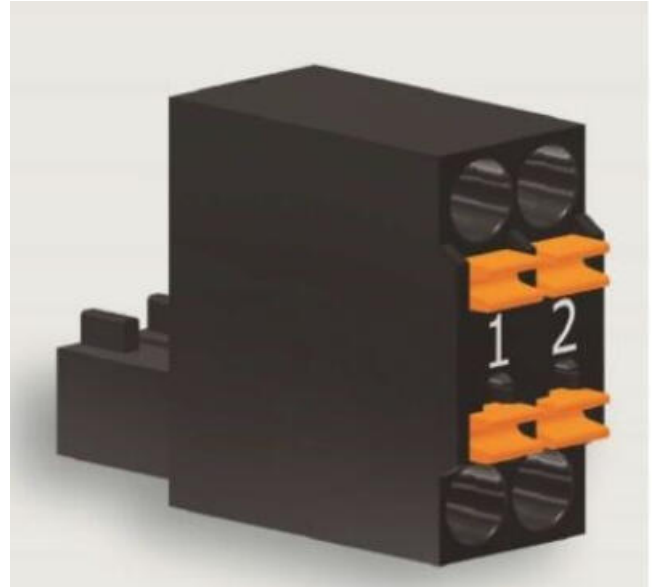

Dopyt

LÜTZE
TRANSPORTATION

PRÍSLUŠENSTVO LÜTZE

819902

Napájací konektor

- Montážne zariadenia
- Napájací konektor

POPIS PRODUKTU