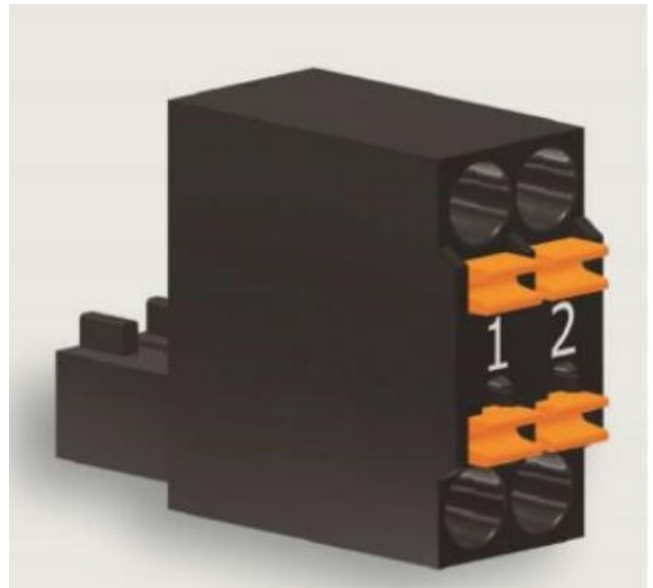

## PRÍSLUŠENSTVO LÜTZE

819903

Montážny nástroj pre USB nabíjaku

- Montážne zariadenia
- Napájací konektor