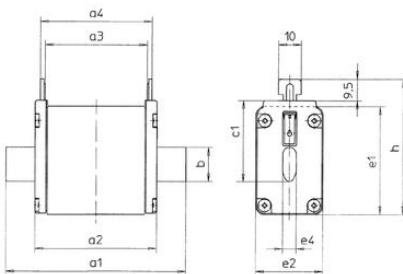

# NOŽOVÉ POISTKOVÉ VLOŽKY POLOVODIČOVÉ, VEĽKOSŤ 2, 690VAC, URD

NH2UD69V160PV

Polovod.nožová poistka, veľ. 2, 690 V 160A

## POPIS PRODUKTU

SI 000	SI 00	SI 0	SI 1 16-100A	SI 1 125-315A	SI 2 16-250A	SI 2 300-500A	SI 3 250-400A	SI 3 425-800A
a1	29	29	123	133	150	150	150	150
a2	52	52,8	66,8	70,8	72,1	72,3	72,3	72,3
a3	45,5	45	61	63	63	63	63	63
a4	49,2	50	66	68	68	68	68	68
b	15	15	15	15	20	20	26	33
c1	35	35	35	40	40	48	48	60
e1	40,2	47,5	47,5	47,5	52,5	52,5	60	74
e2	20,8	29,5	29,5	29,5	39,5	51	51	70
e4	6	6	6	6	6	6	6	6
h	52,5	59,5	59,5	64,5	64,5	72,5	72	83,5