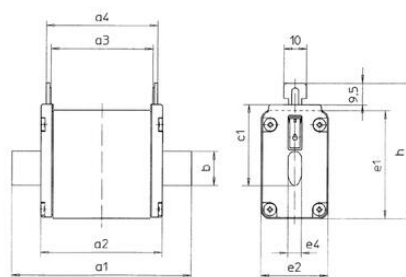

Dopyt

NOŽOVÉ POISTKOVÉ VLOŽKY POLOVODIČOVÉ, VEĽKOSŤ 3, 690VAC, URD

NH3UD69V315PV

Polovod.nožová poistka, vel. 3, 690 V 315 A

POPIS PRODUKTU

ŠPECIFIKÁCIA

Balenie	3 ks
Breaking Capacity	170 kA
Charakteristika (CVL)	aR
Indication (CVL)	Riadiaca hlavica, Vizualny
Max. napätie AC	690 V
Nominálny prúd	315 A
Zhoda s normami	CE, CSA, RU

	SHL 0000	SHL 00	aH.0	SH 1 16-100A	SH 1 125-355A	SH 2 16-250A	SH 2 300-500A	SH 3 250-400A	SH 3 425-800A
a1	70	70	125	135	150	150	150	150	150
a2	52	52,8	66,8	70,8	70,8	72,3	72,3	72,3	72,3
a3	45,5	45	61	63	63	63	63	63	63
a4	49,5	50	66	68	68	68	68	68	68
b	15	15	15	15	20	26	26	26	33
c1	35	35	35	40	40	48	48	48	60
e1	40,5	47,5	47,5	47,5	52,5	52,5	60	60	74
e2	20,8	29,5	29,5	29,5	39,5	39,5	51	51	70
e4	6	6	6	6	6	6	6	6	6
h	52,5	59,5	59,5	64,5	64,5	72,5	72	83,5	86