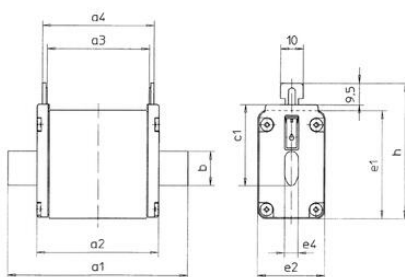

Dopyt

NOŽOVÉ POISTKOVÉ VLOŽKY POLOVODIČOVÉ, VEĽKOSŤ 3, 690VAC, URD

NH3UD69V315PV

Polovod.nožová poistka, vel. 3, 690 V 315 A

POPIS PRODUKTU

ŠPECIFIKÁCIA

Balenie	3 ks
Breaking Capacity	170 kA
Charakteristika (CVL)	aR
Indication (CVL)	Riadiaca hlavica, Vizualny
Max. napätie AC	690 V
Nominálny prúd	315 A
Zhoda s normami	CE, CSA, RU

	SHL 0000	SHL 00	aH.0	SH 1 16-100A	SH 1 125-355A	SH 2 16-250A	SH 2 300-500A	SH 3 250-400A	SH 3 425-800A
a1	70	70	125	135	150	150	150	150	150
a2	52	52,8	66,8	70,8	70,8	72,3	72,3	72,3	72,3
a3	45,5	45	61	63	63	63	63	63	63
a4	49,5	50	66	68	68	68	68	68	68
b	15	15	15	15	20	26	26	26	33
c1	35	35	35	40	40	48	48	48	60
e1	40,5	47,5	47,5	47,5	52,5	52,5	60	60	74
e2	20,8	29,5	29,5	29,5	39,5	39,5	51	51	70
e4	6	6	6	6	6	6	6	6	6
h	52,5	59,5	59,5	64,5	64,5	72,5	72	83,5	86