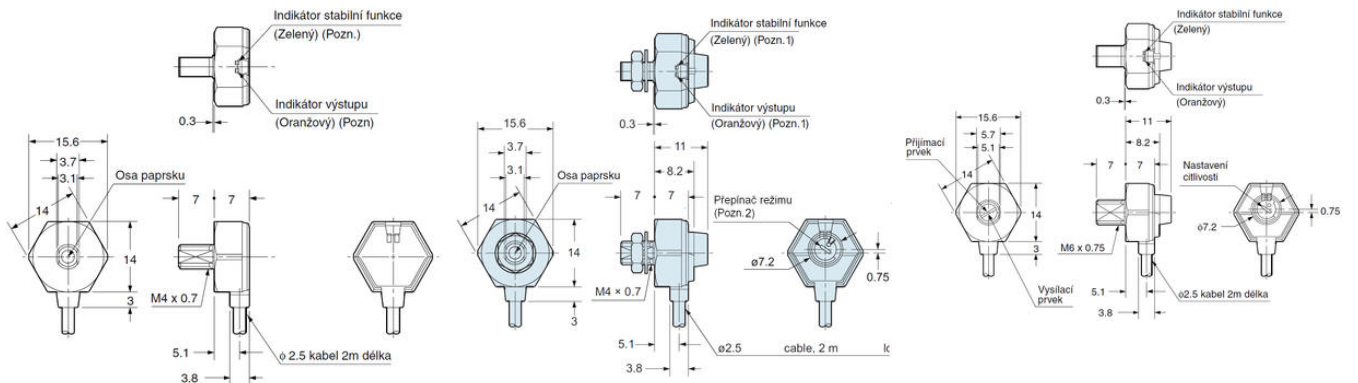

Dopyt

Panasonic

EX-30

Série EX-30

EX-31A

Photoelectric sensor NPN

- Nová alternativa k vláknovým senzorom
- Doba odozvy 0,5 ms
- IP 67

POPIS PRODUKTU

ŠPECIFIKÁCIA

Doba odozvy	0,5 ms
Napájacie napätie	12-24 V DC
Nastavenie citlivosti	Nie
Snímacia vzdialenosť	500 mm
Trieda krytia	IP67
Výstup	NPN, NO

Pozn.: Vysílač neobsahuje indikaci.