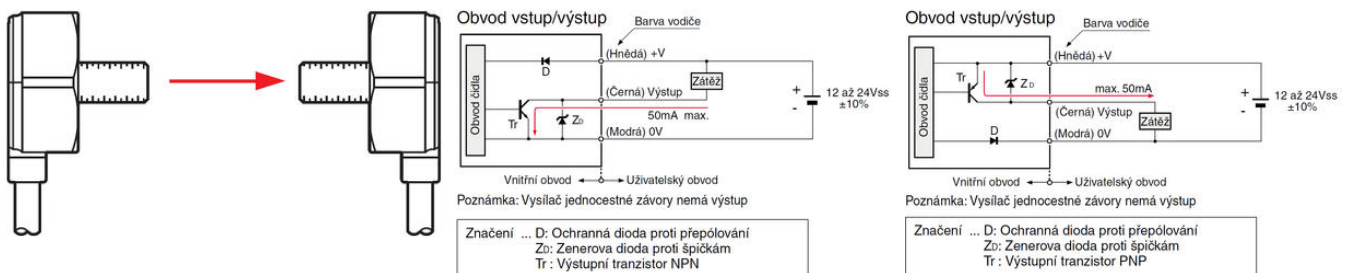

Dopyt

Panasonic

EX-30

Série EX-30

EX-31A

Photoelectric sensor NPN

- Nová alternativa k vláknovým senzorom
- Doba odozvy 0,5 ms
- IP 67

POPIS PRODUKTU

ŠPECIFIKÁCIA

Doba odozvy	0,5 ms
Napájacie napätie	12-24 V DC
Nastavenie citlivosti	Nie
Snímacia vzdialenosť	500 mm
Trieda krytia	IP67
Výstup	NPN, NO

Pozn.: Vysílač neobsahuje indikaci.